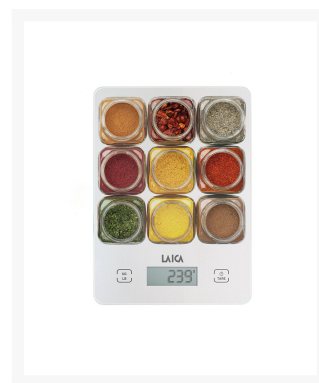

BALANZA DE COCINA LAICA KS1040 BLANCA DISEÑO ESPE

Imágenes

SKU

LAI-KS1040

EAN

8013240102269

Descripción

- **Balanza** de cocina Laica KS1040 de gran precisión, peso máximo 5 kg. y con divisiones de 1 gramo.
- Con la función TARA podrás usar un recipiente como BOL para pesar líquidos o mezclar varios alimentos. Es muy fácil de usar cuando pongas el recipiente pulsa "tara" y se pondrá a cero, y así cada vez que lo necesites. Imagina mezclar varios alimentos en un bol de una sola pesada, así de fácil.
- Puedes hacer el pesaje en kilogramos o en libras.
- Las balanzas de cocina Laica están fabricadas en un vidrio templado de gran resistencia que son muy fáciles de limpiar, en los puntos de apoyo hay una superficie antideslizante que dan una mayor seguridad.
- Dimensiones: 19,9 x 14,5 x 1,6 cm.
- Display LCD de 4,6 x 1,7 cm.
- Funciona con una pila CR2032.
- Diseño italiano.
- Sensor Tech.