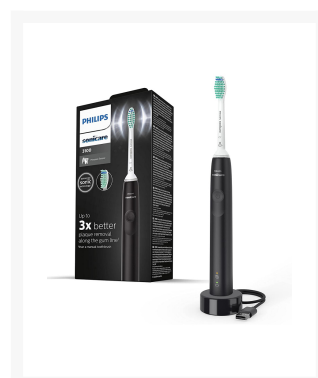

CEPILLO DENTAL PHILIPS HX3671/14

Imágenes

SKU

PHI-HX3671-14

EAN

8710103985587

Descripción

- **Cepillo de dientes eléctrico** con tecnología sónica avanzada. Las potentes vibraciones de las cerdas impulsan las microburbujas en profundidad entre los dientes y a lo largo de la línea de las encías para una experiencia refrescante.
- Elimina la placa dental tres veces mejor. Se ha demostrado clínicamente que el cepillo dental eléctrico Sonicare con tecnología sónica avanzada elimina hasta 3 veces mejor la placa que un cepillo dental manual.
- Protege tus encías. El sensor de presión integrado detecta automáticamente la presión que se aplica, te avisa y reduce las vibraciones del cepillo dental automáticamente para ayudar a proteger las encías.
- Este cepillo dental utiliza una batería de iones de litio que ofrece 14 días de rendimiento constante.

Additional Information

| | |
|------------------|----------------|
| Color | Negro |
| Marca CEPILLO | Philips |
| Edad Recomendada | Adulto |
| Tipo de Producto | Cepillo Dental |
| Tipo de Cepillo | Sónico |
| Alimentación | Con Batería |