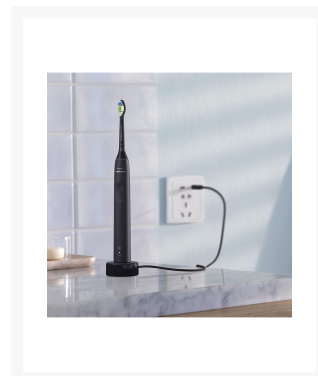

CEPILLO DENTAL PHILIPS HX3671/14

Imágenes

SKU

PHI-HX3671-14

EAN

8710103985587

Descripción

- **Cepillo de dientes eléctrico** con tecnología sónica avanzada. Las potentes vibraciones de las cerdas impulsan las microburbujas en profundidad entre los dientes y a lo largo de la línea de las encías para una experiencia refrescante.
- Elimina la placa dental tres veces mejor. Se ha demostrado clínicamente que el cepillo dental eléctrico Sonicare con tecnología sónica avanzada elimina hasta 3 veces mejor la placa que un cepillo dental manual.
- Protege tus encías. El sensor de presión integrado detecta automáticamente la presión que se aplica, te avisa y reduce las vibraciones del cepillo dental automáticamente para ayudar a proteger las encías.
- Este cepillo dental utiliza una batería de iones de litio que ofrece 14 días de rendimiento constante.

Additional Information

| | |
|------------------|----------------|
| Color | Negro |
| Marca CEPILLO | Philips |
| Edad Recomendada | Adulto |
| Tipo de Producto | Cepillo Dental |
| Tipo de Cepillo | Sónico |
| Alimentación | Con Batería |