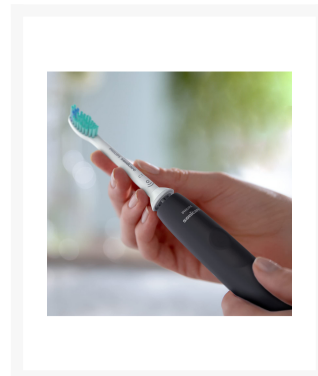

CEPILLO DENTAL PHILIPS HX3671/14

Imágenes

SKU

PHI-HX3671-14

EAN

8710103985587

Descripción

- **Cepillo de dientes eléctrico** con tecnología sónica avanzada. Las potentes vibraciones de las cerdas impulsan las microburbujas en profundidad entre los dientes y a lo largo de la línea de las encías para una experiencia refrescante.
- Elimina la placa dental tres veces mejor. Se ha demostrado clínicamente que el cepillo dental eléctrico Sonicare con tecnología sónica avanzada elimina hasta 3 veces mejor la placa que un cepillo dental manual.
- Protege tus encías. El sensor de presión integrado detecta automáticamente la presión que se aplica, te avisa y reduce las vibraciones del cepillo dental automáticamente para ayudar a proteger las encías.
- Este cepillo dental utiliza una batería de iones de litio que ofrece 14 días de rendimiento constante.

Additional Information

| | |
|------------------|----------------|
| Color | Negro |
| Marca CEPILLO | Philips |
| Edad Recomendada | Adulto |
| Tipo de Producto | Cepillo Dental |
| Tipo de Cepillo | Sónico |
| Alimentación | Con Batería |