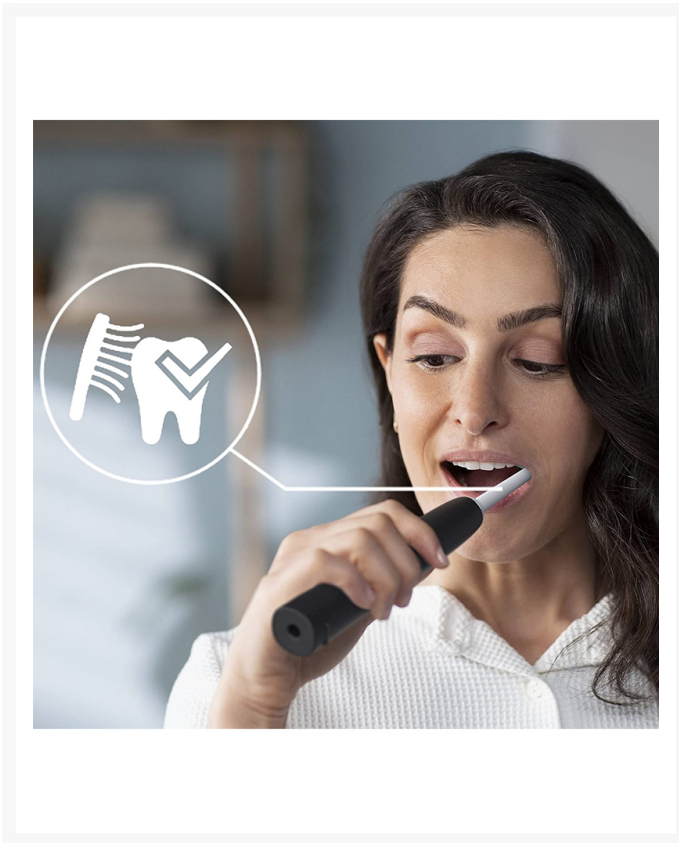

CEPILLO DENTAL PHILIPS HX3671/14

Imágenes

SKU

PHI-HX3671-14

EAN

8710103985587

Descripción

- **Cepillo de dientes eléctrico** con tecnología sónica avanzada. Las potentes vibraciones de las cerdas impulsan las microburbujas en profundidad entre los dientes y a lo largo de la línea de las encías para una experiencia refrescante.
- Elimina la placa dental tres veces mejor. Se ha demostrado clínicamente que el cepillo dental eléctrico Sonicare con tecnología sónica avanzada elimina hasta 3 veces mejor la placa que un cepillo dental manual.
- Protege tus encías. El sensor de presión integrado detecta automáticamente la presión que se aplica, te avisa y reduce las vibraciones del cepillo dental automáticamente para ayudar a proteger las encías.
- Este cepillo dental utiliza una batería de iones de litio que ofrece 14 días de rendimiento constante.

Additional Information

| | |
|------------------|----------------|
| Color | Negro |
| Marca CEPILLO | Philips |
| Edad Recomendada | Adulto |
| Tipo de Producto | Cepillo Dental |
| Tipo de Cepillo | Sónico |
| Alimentación | Con Batería |