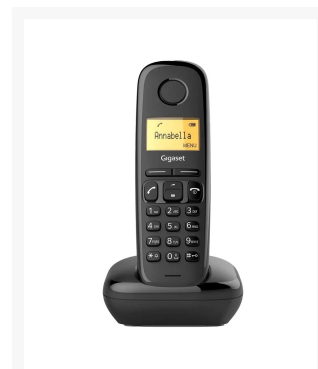

TELEFONO GIGASET INALAMB. A170 DUO NEGRO

Imágenes

SKU

GIG-A170DUONG

EAN

4250366850788

Descripción

- **Teléfono inalámbrico** de la línea Pure & Classic.
- Teléfono DÚO
- Pantalla gráfica retro-iluminada de 1,5".
- Iluminación de la pantalla en ámbar.
- Agenda para 50 contactos.
- Lista de rellamada (10 últimos números diferentes).
- Teclas de marcación rápida programables.
- Identificación de llamada en pantalla por CLIP y CNIP (depende de si tiene ese servicio contratado con el operador de telefonía).
- 10 melodías de timbre + 5 niveles de volumen.
- Melodía específica para llamadas internas.
- Mensaje y lista de llamadas perdidas.
- Alcance de 50 metros en interior y 300 metros en exterior.
- Autonomía: En conversación hasta 18 horas.
- En reposo hasta 200 horas.
- Fecha y hora.
- Estado de la batería.
- El terminal inalámbrico requiere de 2 pilas AAA recargables incluidas.
- Color Negro.

PANTALLA Y PRESTACIONES GENERALES:

- Pantalla gráfica retro-iluminada de 1,5", Iluminación de la pantalla en ámbar, Fecha y hora, Estado de carga de la batería, Softkeys para el acceso rápido a funciones, Texto indicativo de nuevos