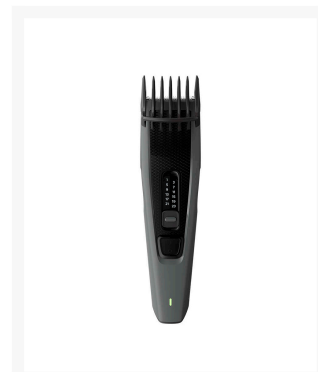

CORTAPELO PHILIPS HC3525/15

Imágenes

SKU

PHI-HC3525-15

EAN

8710103970316

Descripción

- **Cortapelos** series 3000
- La tecnología DuraPower garantiza un rendimiento de la batería duradero, mientras que las cuchillas de metal autoafilables permanecen tan afiladas como el primer día sin lubricarlas.
- La tecnología DuraPower reduce la fricción de las cuchillas, lo que evita que el motor y la batería se sobrecarguen. De esta forma, la duración de la batería del cortapelos aumenta.
- Se ajusta a diferentes posiciones. 12 posiciones de longitud entre 1 mm y 23 mm con incrementos de 2 mm o quitar el peine-guía para un corte de 0,5 mm más apurado.
- Además del cabello, podrás emplearla para recortar las barbas cortas y largas.
- 45 minutos de uso sin cable después de una carga de 8 horas.
- Diseño ergonómico que ofrece comodidad y control.

- Cuchillas con extracción rápida para una limpieza fácil.

Additional Information

Tipo de Producto	Cortapelos
Tiempo de Carga	8 horas
Autonomía	Menos de 1 hora
Accesorios	Peines Intercambiables, Peine Guía
Alimentación	Con Batería