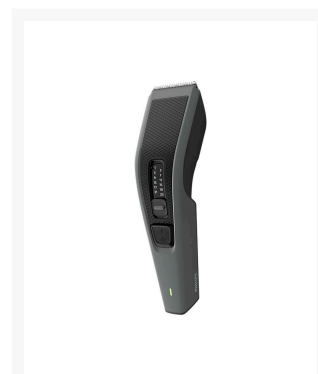

CORTAPELO PHILIPS HC3525/15

Imágenes

SKU

PHI-HC3525-15

EAN

8710103970316

Descripción

- **Cortapelos** series 3000
- La tecnología DuraPower garantiza un rendimiento de la batería duradero, mientras que las cuchillas de metal autoafilables permanecen tan afiladas como el primer día sin lubricarlas.
- La tecnología DuraPower reduce la fricción de las cuchillas, lo que evita que el motor y la batería se sobrecarguen. De esta forma, la duración de la batería del cortapelos aumenta.
- Se ajusta a diferentes posiciones. 12 posiciones de longitud entre 1 mm y 23 mm con incrementos de 2 mm o quitar el peine-guía para un corte de 0,5 mm más apurado.
- Además del cabello, podrás emplearla para recortar las barbas cortas y largas.
- 45 minutos de uso sin cable después de una carga de 8 horas.
- Diseño ergonómico que ofrece comodidad y control.

- Cuchillas con extracción rápida para una limpieza fácil.

Additional Information

Tipo de Producto	Cortapelos
Tiempo de Carga	8 horas
Autonomía	Menos de 1 hora
Accesorios	Peines Intercambiables, Peine Guía
Alimentación	Con Batería