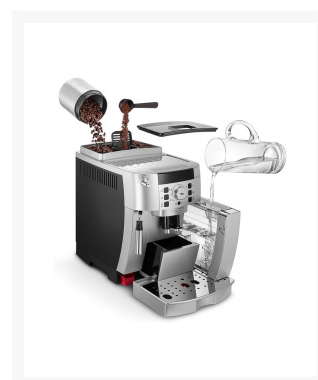

CAFETERA DE'LONGHI ECAM 22-110-SB

Imágenes

SKU

DEL-ECAM22-110SB

EAN

8004399325067

Descripción

- **Cafetera** superautomática con sistema capuccino.
- El molinillo se puede ajustar en función del sabor deseado, los molinillos de acero cónicos están calibrados con un 100% de precisión.
- La tecnología Thermoblock calienta el agua en 35 segundos a la temperatura exacta, solo calienta el agua necesaria para cada bebida.
- Sistema Cappuccino para conseguir una crema espumosa y 13 programas ajustables para saborear una variedad de cafés.
- Panel con rueda giratoria que permite ajustar la intensidad del aroma.
- Sistema Tubeless de De'Longhi reduce la cantidad de polvo de café que queda en el molinillo por lo que solo se utiliza café recién molido.

Additional Information

Características

Super automática