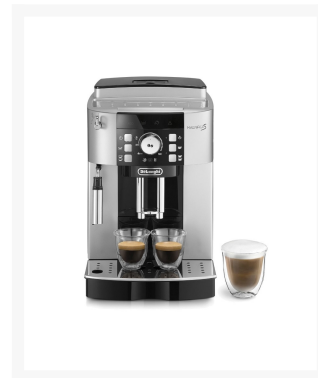

CAFETERA DE'LONGHI ECAM 22-110-SB

Imágenes

SKU

DEL-ECAM22-110SB

EAN

8004399325067

Descripción

- **Cafetera** superautomática con sistema capuccino.
- El molinillo se puede ajustar en función del sabor deseado, los molinillos de acero cónicos están calibrados con un 100% de precisión.
- La tecnología Thermoblock calienta el agua en 35 segundos a la temperatura exacta, solo calienta el agua necesaria para cada bebida.
- Sistema Cappuccino para conseguir una crema espumosa y 13 programas ajustables para saborear una variedad de cafés.
- Panel con rueda giratoria que permite ajustar la intensidad del aroma.
- Sistema Tubeless de De'Longhi reduce la cantidad de polvo de café que queda en el molinillo por lo que solo se utiliza café recién molido.