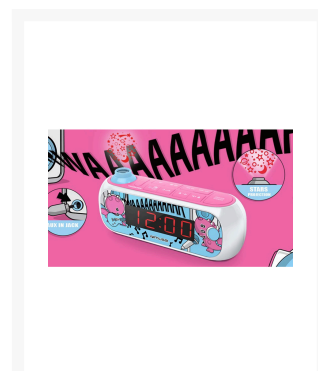

RADIO RELOJ MUSE M-167 KDG ROSA CON PROYECTOR

Imágenes

SKU

MUS-M167KDG

EAN

3700460205775

Descripción

- **Radio despertador** PLL con proyector.
- Pantalla 0,9" en color rojo.
- Alarma dual.
- Proyección de hora.
- 2 bandas PLL radio FM/AM.
- Dimmer.
- Función proyección con ON/OFF.
- Proyección con Angulo ajustable.
- Radio PLL FM/AM con presintonías.
- Reloj 24 horas.
- Despertador de Radio o Buzzer.
- Snooze, Sleep y Nap.
- Entrada auxiliar jack (entrada de línea para mp3).