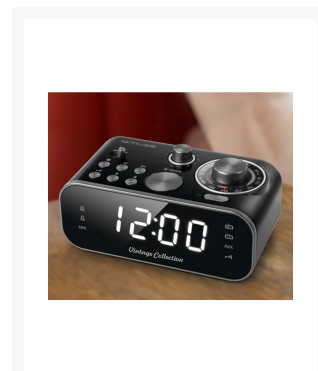

RADIO RELOJ MUSE M-18 CRB AM/FM DOBLE ALARMA

Imágenes

SKU

MUS-M18CRB

EAN

3700460206161

Descripción

- **Radio despertador** con alarma dual.
- Pantalla LED blanca muy grande de 1,2 pulgadas.
- Radio con dos bandas: AM/FM.
- Reloj 24 horas.
- Intensidad ajustable (Fuerte / Bajo / Apagado de pantalla).
- Función despertador con radio o zumbido. Repetición de alarma, dormir y ajuste de volumen rotativo.
- Incluye entrada auxiliar.
- 230V ~ 50Hz
- Pila de respaldo: 2×AAA (no incluidas).