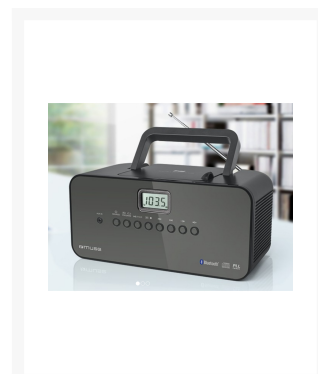

RADIO CD MUSE M-22 BT

Imágenes

SKU

MUS-M22BT

3700460203818

Descripción

- **Radio CD** Portátil con **Bluetooth**.
- CD/CD-R/CD-RW compatible.
- **FM/MW** PLL RADIO CON 20+10 presintonías.
- Música en streaming desde cualquier otro dispositivo compatible con Bluetooth, como Tablets, Smartphones, MP3.
- Pantalla LCD.
- Función Repetir todo/una canción.
- Antena FM telescópica.
- Entrada Auxiliar Jack 3,5mm.