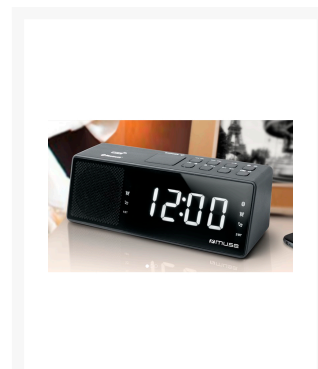

RADIO DESPERTADOR CON BLUETOOTH MUSE M-172 BT

Imágenes