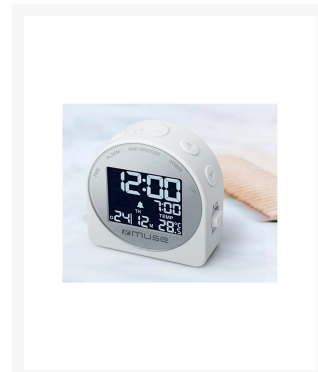

RADIO RELOJ MUSE M-09 CW

Imágenes

SKU

MUS-M09CW

EAN

3700460208042

Descripción

- **Reloj despertador** portátil con función repetición y siesta.
- Alarma individual con zumbido.
- Pantalla LCD con retroiluminación blanca.
- Visualización de 12 ó 24 horas.
- Visualización de temperatura y calendario.
- Funciona con 2 pilas AAA de 1,5V.
- Dimensiones: 62 x 25 x 62 mm.