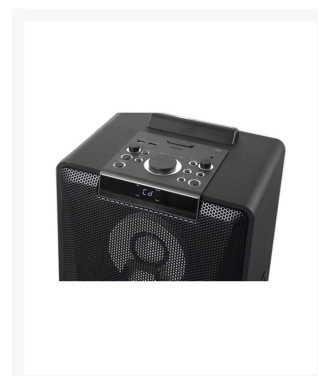

ALTAVOZ FIESTA MUSE M-1990 DJ, BT, CD Y USB

Imágenes

SKU

MUS-M1990DJ

EAN

3700460206512

Descripción

- **Altavoz Bluetooth** para fiestas.
- Con **Bluetooth dual, CD y USB**.
- Compatible CD, CD-R / RW, MP3.
- Mecanismo de CD con cajón. Luz de humor multicolor + luz estroboscópica. Proyección de **efectos de luz**. Teclas de control iluminadas. **NFC**: función de acoplamiento automático.
- Potencia de salida: 1000W.
- Pantalla LED blanca.
- Bluetooth V4.2, transmisión de música en streaming desde otro dispositivo Bluetooth como un ordenador, tableta o smartphone.
- Asas laterales y traseras para facilitar el transporte.

- Acoplamiento estéreo.
- Cuna integrada para tableta o smartphone.
- Encofrado de madera.
- Mezclando dos fuentes simultáneas.
- Puerto USB para reproducir MP3.
- Puerto de carga USB.
- Entrada auxiliar 1: 2 conectores RCA (izq/der).
- Entrada auxiliar 2: zócalo de 3.5mm. **2 entradas de micrófono**. 1 entrada de guitarra. Mando a distancia.
- **1 micrófono con cable**. Cable auxiliar (3.5mm).