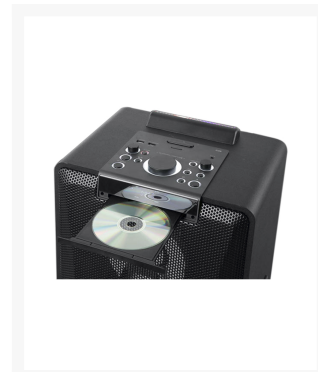

ALTAVOZ FIESTA MUSE M-1990 DJ, BT, CD Y USB

Imágenes

SKU

MUS-M1990DJ

EAN

3700460206512

Descripción

- **Altavoz Bluetooth** para fiestas.
- Con **Bluetooth dual, CD y USB**.
- Compatible CD, CD-R / RW, MP3.
- Mecanismo de CD con cajón. Luz de humor multicolor + luz estroboscópica. Proyección de **efectos de luz**. Teclas de control iluminadas. **NFC**: función de acoplamiento automático.
- Potencia de salida: 1000W.
- Pantalla LED blanca.
- Bluetooth V4.2, transmisión de música en streaming desde otro dispositivo Bluetooth como un ordenador, tableta o smartphone.
- Asas laterales y traseras para facilitar el transporte.

- Acoplamiento estéreo.
- Cuna integrada para tableta o smartphone.
- Encofrado de madera.
- Mezclando dos fuentes simultáneas.
- Puerto USB para reproducir MP3.
- Puerto de carga USB.
- Entrada auxiliar 1: 2 conectores RCA (izq/der).
- Entrada auxiliar 2: zócalo de 3.5mm. **2 entradas de micrófono**. 1 entrada de guitarra. Mando a distancia.
- **1 micrófono con cable**. Cable auxiliar (3.5mm).