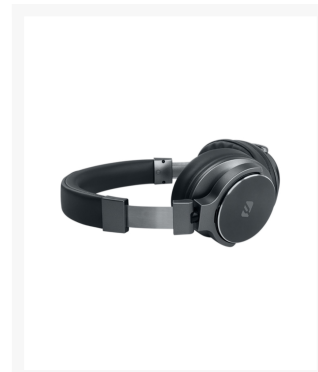

AURICULARES DIADEMA PARA TV MUSE M-275 CTV

Imágenes

SKU

MUS-M275CTV

EAN

Descripción

- **Auriculares** TV con diadema ajustable para máxima comodidad.
- Cable especial TV de 6 metros con clavija minijack.
- Control de volumen integrado en el cable TV.
- Diámetro del altavoz de 40mm.
- Imán de Neodimio.
- Sensibilidad: 98dB ± 3dB.
- Respuesta de frecuencia: 20Hz a 20KHz.
- Impedancia: 32Ohm.
- Uso portátil gracias a un cable auxiliar adicional de 1 metro.
- Incluye adaptador de 3,5mm a 6.3mm (de minijack a jack) y adaptador minijack a RCA.
- Peso: 240 gramos.

Additional Information

Color	Negro
Edad Recomendada	Adulto
Tipo de Auriculares	Diadema, Cable