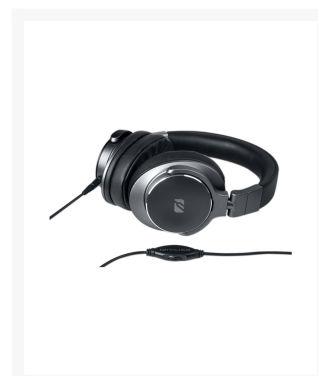

AURICULARES DIADEMA PARA TV MUSE M-275 CTV

Imágenes

SKU

MUS-M275CTV

EAN

Descripción

- **Auriculares** TV con diadema ajustable para máxima comodidad.
- Cable especial TV de 6 metros con clavija minijack.
- Control de volumen integrado en el cable TV.
- Diámetro del altavoz de 40mm.
- Imán de Neodimio.
- Sensibilidad: 98dB ± 3dB.
- Respuesta de frecuencia: 20Hz a 20KHz.
- Impedancia: 32Ohm.
- Uso portátil gracias a un cable auxiliar adicional de 1 metro.
- Incluye adaptador de 3,5mm a 6.3mm (de minijack a jack) y adaptador minijack a RCA.
- Peso: 240 gramos.

Additional Information

Color	Negro
Edad Recomendada	Adulto
Tipo de Auriculares	Diadema, Cable