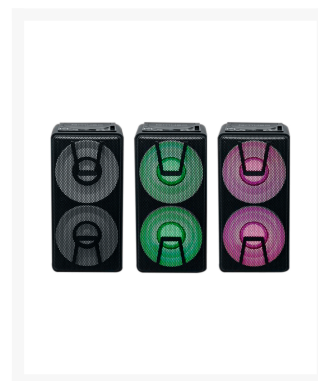

PARTY BOX MUSE BATERIA 150W M-1820 DJ

Imágenes

SKU

MUS-M1820DJ

EAN

Descripción

- **Altavoz portátil Bluetooth** con lector de **CD**.
- Compatible con CD, CD-R/RW, MP3.
- Lector CD carga superior.
- Luces que cambian de color.
- Botón ON/OFF con anillo luminoso.
- Salida de potencia: 150W.
- Display LED blanco.
- Podrás escuchar tu música a través de un dispositivo Bluetooth como Portatil, Tablet o Smartphone.
- Pairing Stereo.
- Batería recargable de Lithium-ion.
- Caja de madera.

- Conexiones Puerto USB 2.0 compatible con reproducción MP3.
- Entrada Jack 3,5mm.
- Conexión DC.
- Incluye micrófono con cable.