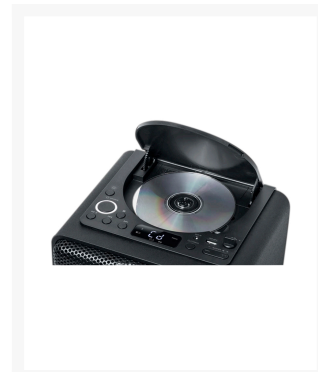

PARTY BOX MUSE BATERIA 150W M-1820 DJ

Imágenes

SKU

MUS-M1820DJ

EAN

Descripción

- **Altavoz portátil Bluetooth** con lector de **CD**.
- Compatible con CD, CD-R/RW, MP3.
- Lector CD carga superior.
- Luces que cambian de color.
- Botón ON/OFF con anillo luminoso.
- Salida de potencia: 150W.
- Display LED blanco.
- Podrás escuchar tu música a través de un dispositivo Bluetooth como Portatil, Tablet o Smartphone.
- Pairing Stereo.
- Batería recargable de Lithium-ion.
- Caja de madera.

- Conexiones Puerto USB 2.0 compatible con reproducción MP3.
- Entrada Jack 3,5mm.
- Conexión DC.
- Incluye micrófono con cable.