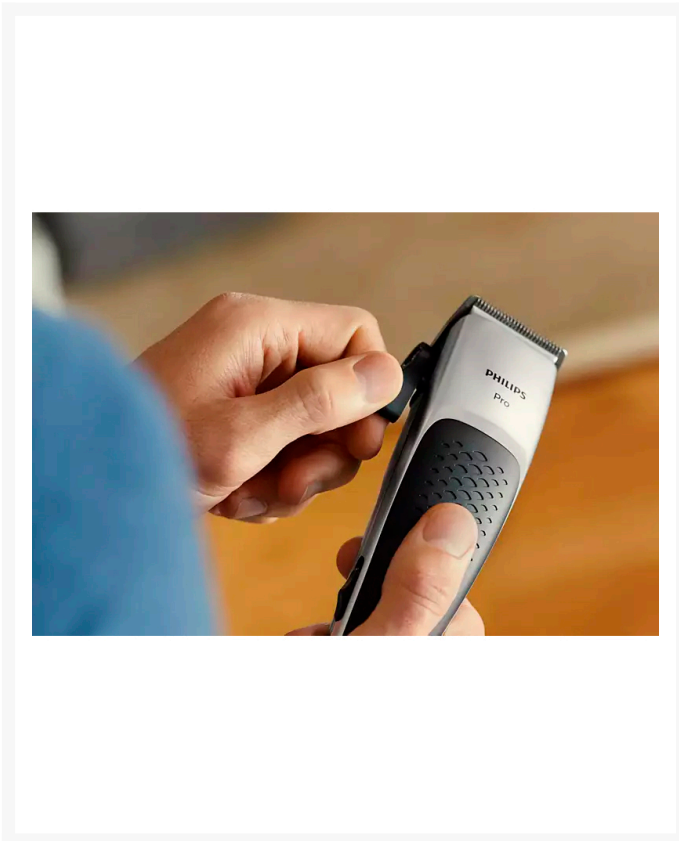

CORTAPELO PHILIPS HC5100/15

Imágenes

SKU

PHI-HC5100-15

8710103834779

Descripción

- **Cortapelos** profesional Series 5000.
- El cortapelos Philips incluye un motor lineal para proporcionar una potencia de corte constante y duradera.
- Las afiladas cuchillas de acero inoxidable cortan el pelo al nivel de la piel para conseguir un afeitado apurado.
- Las cuchillas de acero profesionales Philips están diseñadas para resistir golpes y durar hasta cuatro veces más.
- Cuchillas ajustables con una gran precisión para longitudes de 0,5mm a 3mm.
- Con un práctico mecanismo de ajuste de la posición, las cuchillas pueden ajustarse para conseguir un afeitado apurado, así como un corte de la barba corta sin utilizar un peine-guía. Los peines complementarios te proporcionarán la libertad adicional que necesitas para probar distintos estilos.
- Mango con textura para un agarre antideslizante.
- Uso sólo a Red. Cable extralargo de 2,8 metros.
- Puntas de cuchilla con un diseño especial para reducir los cortes.
- El cortapelos viene con 7 peines-guía de fácil montaje para el cabello.