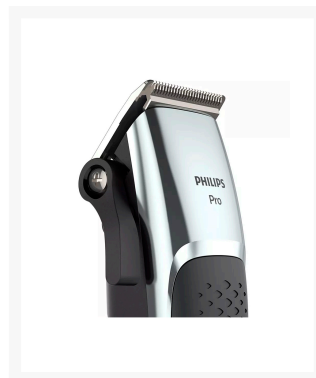

CORTAPELO PHILIPS HC5100/15

Imágenes

SKU

PHI-HC5100-15

8710103834779

Descripción

- **Cortapelos** profesional Series 5000.
- El cortapelos Philips incluye un motor lineal para proporcionar una potencia de corte constante y duradera.
- Las afiladas cuchillas de acero inoxidable cortan el pelo al nivel de la piel para conseguir un afeitado apurado.
- Las cuchillas de acero profesionales Philips están diseñadas para resistir golpes y durar hasta cuatro veces más.
- Cuchillas ajustables con una gran precisión para longitudes de 0,5mm a 3mm.
- Con un práctico mecanismo de ajuste de la posición, las cuchillas pueden ajustarse para conseguir un afeitado apurado, así como un corte de la barba corta sin utilizar un peine-guía. Los peines complementarios te proporcionarán la libertad adicional que necesitas para probar distintos estilos.
- Mango con textura para un agarre antideslizante.
- Uso sólo a Red. Cable extralargo de 2,8 metros.
- Puntas de cuchilla con un diseño especial para reducir los cortes.
- El cortapelos viene con 7 peines-guía de fácil montaje para el cabello.