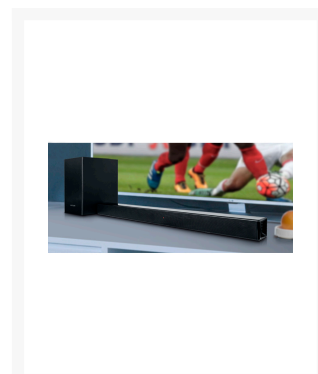

BARRA DE SONIDO MUSE M-1750 SBT

Imágenes

SKU

MUS-M1750SBT

3700460207953

Descripción

- **Barra de sonido** con Bluetooth con Subwoofer.
- Potencia: 150W.
- Reproducción **Bluetooth**.
- Puede montarse en pared.
- Conexiones: AUX IN jack 3,5mm, entrada óptica y RCA.
- Incluye control remoto y cable RCA.