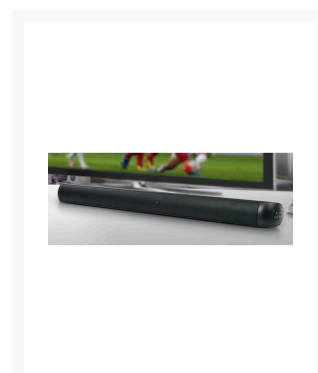

BARRA DE SONIDO MUSE M-1650 SBT

Imágenes

SKU

MUS-M1650SBT