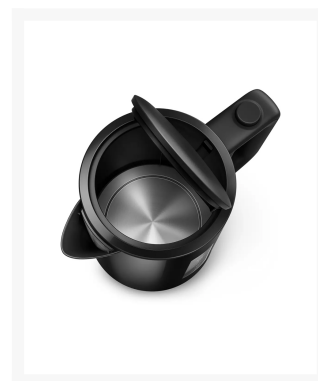

HERVIDOR PHILIPS HD9318/20 1.7L - 2200W

Imágenes

SKU

PHI-HD9318-20

8710103941040

Descripción

- **Hervidor** con 1,7 litros de capacidad.
- El nivel de agua se puede ver fácilmente con un indicador que hay en un lateral de la hervidora.
- Permite hervir sólo la cantidad de agua necesaria y, por tanto, ahorrar energía y agua para no perjudicar el medio ambiente.
- Tapa de apertura automática con resorte.
- Piloto indicador luminoso.
- Resistencia plana y oculta de acero inoxidable que permite un hervido rápido y una fácil limpieza.
- El filtro de micromalla extraíble de la boquilla captura diminutas partículas de cal de tan solo 200 micras para garantizar la limpieza del agua en la taza.
- Sistema de seguridad múltiple contra el hervido sin agua, con apagado automático cuando el agua está lista.
- Base 360 grados.

Additional Information

| | |
|------------------|---|
| Tipo de Producto | Hervidor de agua |
| Características | Resistencia oculta, Filtro depósito antical, Apagado automático, Base giratoria 360°, Piloto indicador luminoso |
| Potencia | 2200W |
| Capacidad | 1,7L |