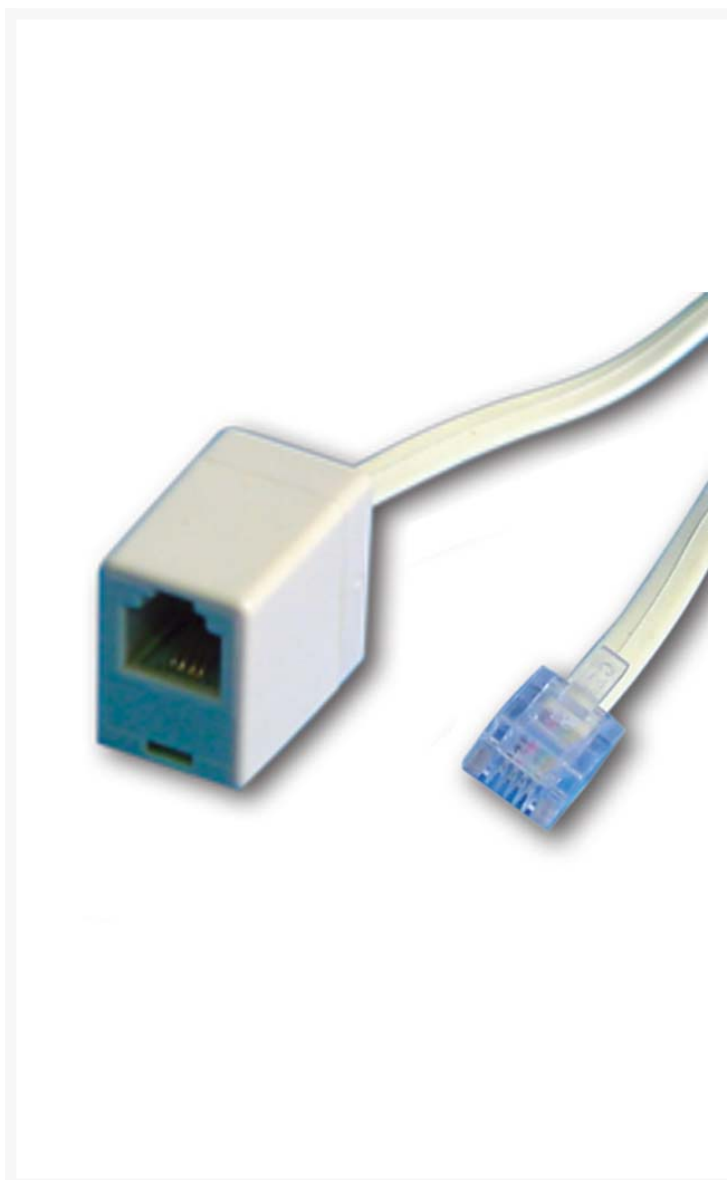

CABLE PROLONGADOR TELEFONO KONNOC 2.5M MACH+HEM

Imágenes

SKU

KON-35025

EAN

8426310350253

Descripción

- Prolongador telefónico macho - hembra.
- Cable de 2,5 metros.