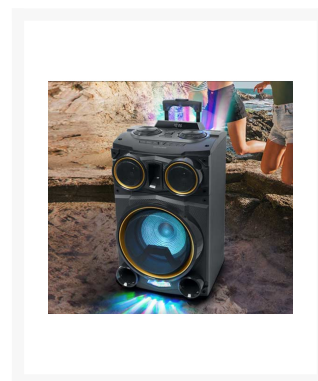

CAJON ALTAVOZ BT MUSE M-1938 DJ C/FM Y BATERIA

Imágenes

SKU

MUS-M1938DJ

EAN

3700460207380

Descripción

- **Altavoz portátil** Trolley Party.
- Luces que cambian de color.
- 60 presintonías **radio FM** PLL.
- Salida de potencia: 500W.
- Display LED blanco.
- Podrás escuchar tu música a través de un dispositivo **Bluetooth** como Portátil, Tablet o Smartphone.
- Agudos y bajos ajustables.
- **Batería** recargable.
- Caja de madera.
- Puerto USB 2.0 compatible reproducción MP3.

- USB de carga.
- Auxiliar jack 3,5mm.
- **Incluye 2 micrófonos con cable de clavija jack.**