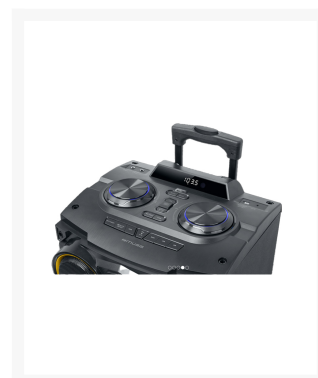

CAJON ALTAVOZ BT MUSE M-1938 DJ C/FM Y BATERIA

Imágenes

SKU

MUS-M1938DJ

EAN

3700460207380

Descripción

- **Altavoz portátil** Trolley Party.
- Luces que cambian de color.
- 60 presintonías **radio FM** PLL.
- Salida de potencia: 500W.
- Display LED blanco.
- Podrás escuchar tu música a través de un dispositivo **Bluetooth** como Portátil, Tablet o Smartphone.
- Agudos y bajos ajustables.
- **Batería** recargable.
- Caja de madera.
- Puerto USB 2.0 compatible reproducción MP3.

- USB de carga.
- Auxiliar jack 3,5mm.
- **Incluye 2 micrófonos con cable de clavija jack.**