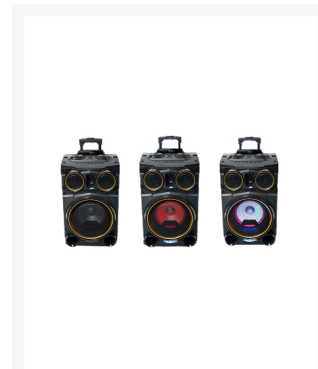

CAJON ALTAVOZ BT MUSE M-1938 DJ C/FM Y BATERIA

Imágenes

SKU

MUS-M1938DJ

EAN

3700460207380

Descripción

- **Altavoz portátil** Trolley Party.
- Luces que cambian de color.
- 60 presintonías **radio FM** PLL.
- Salida de potencia: 500W.
- Display LED blanco.
- Podrás escuchar tu música a través de un dispositivo **Bluetooth** como Portátil, Tablet o Smartphone.
- Agudos y bajos ajustables.
- **Batería** recargable.
- Caja de madera.
- Puerto USB 2.0 compatible reproducción MP3.

- USB de carga.
- Auxiliar jack 3,5mm.
- **Incluye 2 micrófonos con cable de clavija jack.**