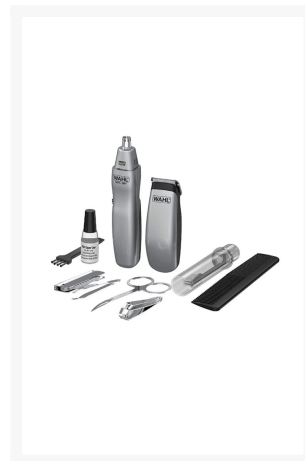

CORTAPELO WAHL WA09962-1816 KIT VIAJE

Imágenes