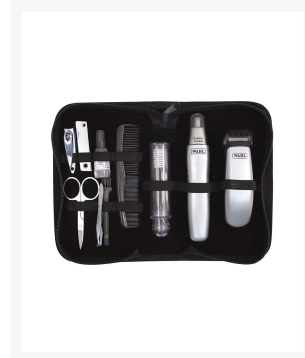

CORTAPELO WAHL WA09962-1816 KIT VIAJE

Imágenes