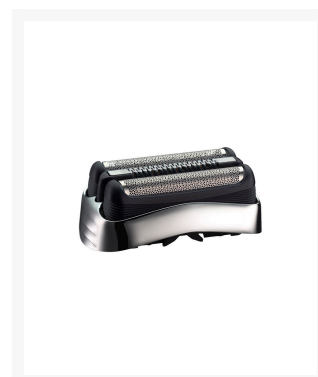

## CUCHILLA BRAUN COMBIPACK 32S

## SKU

---

BRA-COMBI32S