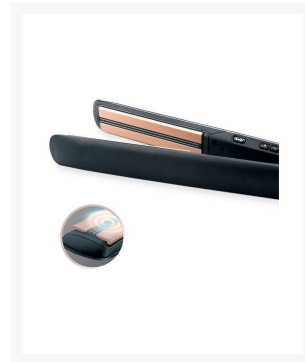

PLANCHA DE PELO REMINGTON S8590 E51

Imágenes

SKU

REM-S8590

EAN

4008496759149

Descripción

- **Plancha para el pelo** Keratin Therapy Pro.
- Hasta un 57% más de protección contra la rotura y el deterioro del cabello.
- Tecnología protectora de queratina = revestimiento de cerámica avanzada con queratina y exclusivo sensor de protección contra el calor.
- Botón de encendido/ apagado del sensor de protección contra calor con icono indicador.
- Visor digital integrado, 5 niveles entre 160°C y 230°C.
- Calentamiento rápido en 15 segundos, emite un pitido cuando está listo.
- Placas extralargas de 110mm.
- Placa flotante para una distribución uniforme de la presión sobre el cabello durante el moldeado.
- Función de bloqueo de temperatura.
- Función turbo.
- Voltaje universal.
- Cable giratorio.

Additional Information

Tipo de Producto	Plancha Pelo
Uso	Doméstico
Características	Más de tres temperaturas, Turbo, Placas finas, Placas flotantes, Tratamiento de Keratina