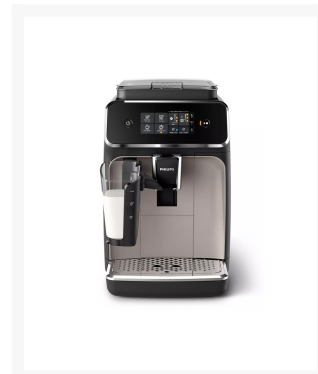

## CAFETERA PHILIPS EXPRESSO EP2235/40

## SKU

---

PHI-EP2235-40

## Descripción

---

- **Cafetera** espresso automática.
- 3 deliciosos cafés de granos recién molidos.
- Prepara fácilmente variedades de café aromáticas como un espresso, café y capuchino, con solo tocar un botón.
- LatteGo añade una cremosa capa de espuma de leche a las variedades con leche, es fácil de configurar y puede limpiarse en tan solo 15 segundos.
- Espuma de leche suave y sedosa gracias al sistema LatteGo de alta velocidad.
- Fácil selección del café con la intuitiva pantalla táctil.
- La temperatura, el aroma y la crema perfectos una taza tras otra.
- Ajusta la intensidad del aroma y la cantidad mediante la opción de mi elección café.
- Ajústala fácilmente a tu gusto con los 12 niveles de molido.