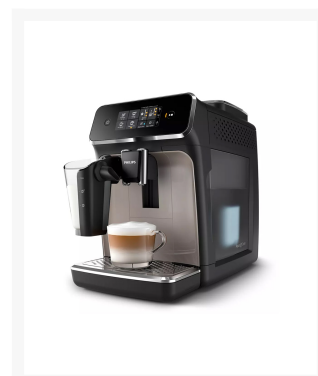

CAFETERA PHILIPS EXPRESSO EP2235/40

Imágenes