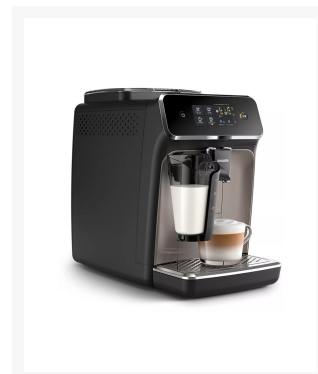

CAFETERA PHILIPS EXPRESSO EP2235/40

Imágenes