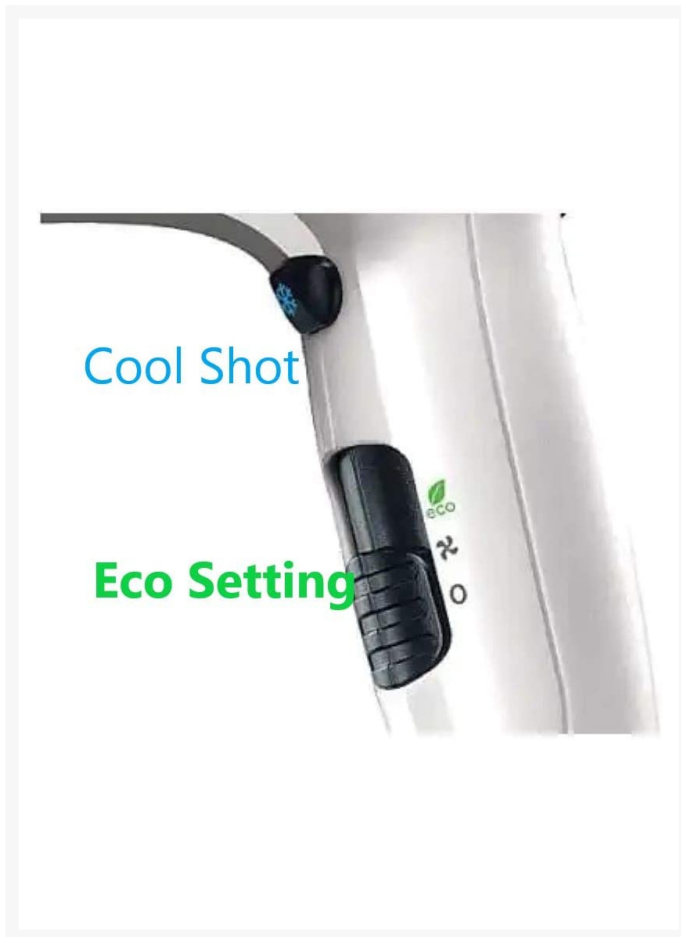

SECADOR DE PELO REMINGTON D3015 2000W

Imágenes

SKU

REM-D3015

EAN

4008496759620

Descripción

- **Secador de pelo** con función ECO de 2000W de potencia.
- La función ECO ajusta la temperatura a un nivel medio para ahorrar energía.
- Rejilla de cerámica iónica antiestática para un calor uniforme.
- 3 temperaturas y 2 velocidades.
- Ráfaga de aire frío.
- Concentrador.
- Difusor.
- Rejilla trasera desmontable para una limpieza fácil.

- Gancho para colgar.

Additional Information

Tipo de Producto	Secador Pelo
Uso	Doméstico
Accesorios	Concentrador, Difusor de rizos
Características	3 temperaturas, Aire Frío, 2 velocidades
Potencia	2000W
Alimentación	A Red