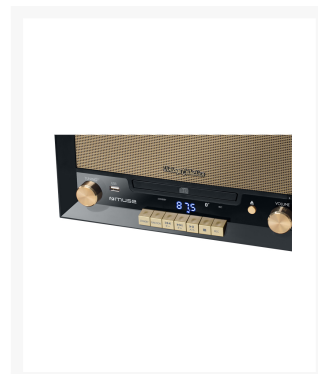

GIRADISCOS MUSE MT-110 B NEGRO

Imágenes

- Potencia: 20W.

Las conexiones que incluye son:

- Puerto USB.
- RCA salida jack.
- 3,5mm Aux-in jack.
- Jack auriculares.