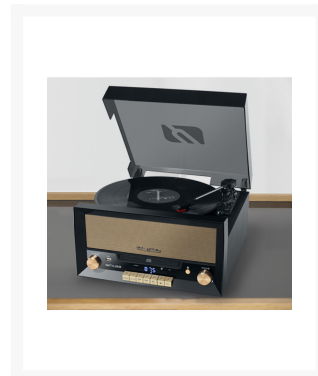

GIRADISCOS MUSE MT-110 B NEGRO

Imágenes

- Potencia: 20W.

Las conexiones que incluye son:

- Puerto USB.
- RCA salida jack.
- 3,5mm Aux-in jack.
- Jack auriculares.