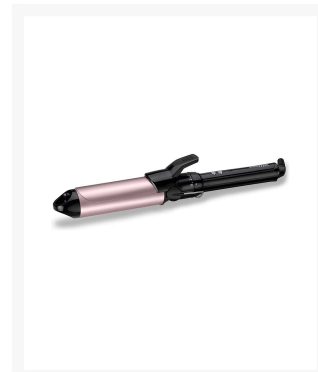

## RIZADOR DE PELO BABYLISS C338E

## SKU

---

BAB-C338E

## Descripción

---

- Este **rizador de pelo** con recubrimiento Sublim Touch permite un mejor deslizamiento para crear rizos grandes y ondas gruesas.
- Tenacilla de 38mm.
- Moldeador de pelo con 10 posiciones de temperatura.
- Calentamiento rápido a 180°C.
- Pinza para mejor sujeción.
- Punta fría de agarre.
- Piloto luminoso.
- Cable giratorio.