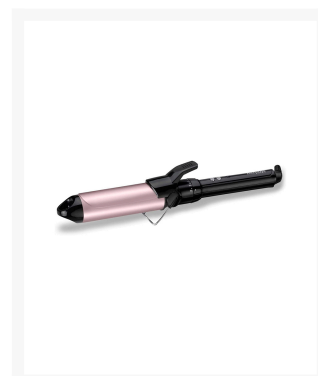

## RIZADOR DE PELO BABYLISS C338E

## SKU

---

BAB-C338E

## Descripción

---

- Este **rizador de pelo** con recubrimiento Sublim Touch permite un mejor deslizamiento para crear rizos grandes y ondas gruesas.
- Tenacilla de 38mm.
- Moldeador de pelo con 10 posiciones de temperatura.
- Calentamiento rápido a 180°C.
- Pinza para mejor sujeción.
- Punta fría de agarre.
- Piloto luminoso.
- Cable giratorio.