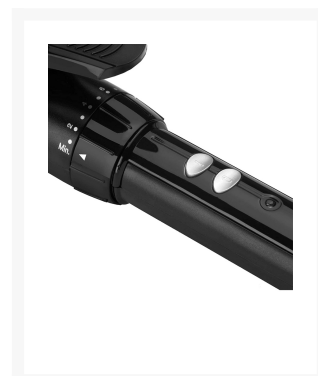

## RIZADOR DE PELO BABYLISS C338E

## SKU

---

BAB-C338E

## Descripción

---

- Este **rizador de pelo** con recubrimiento Sublim Touch permite un mejor deslizamiento para crear rizos grandes y ondas gruesas.
- Tenacilla de 38mm.
- Moldeador de pelo con 10 posiciones de temperatura.
- Calentamiento rápido a 180°C.
- Pinza para mejor sujeción.
- Punta fría de agarre.
- Piloto luminoso.
- Cable giratorio.