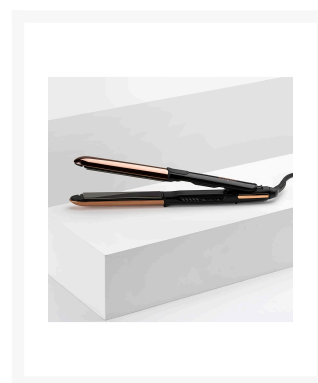

PLANCHA DE PELO BABYLISS ST481E IONICA LUXURY EDT

Imágenes