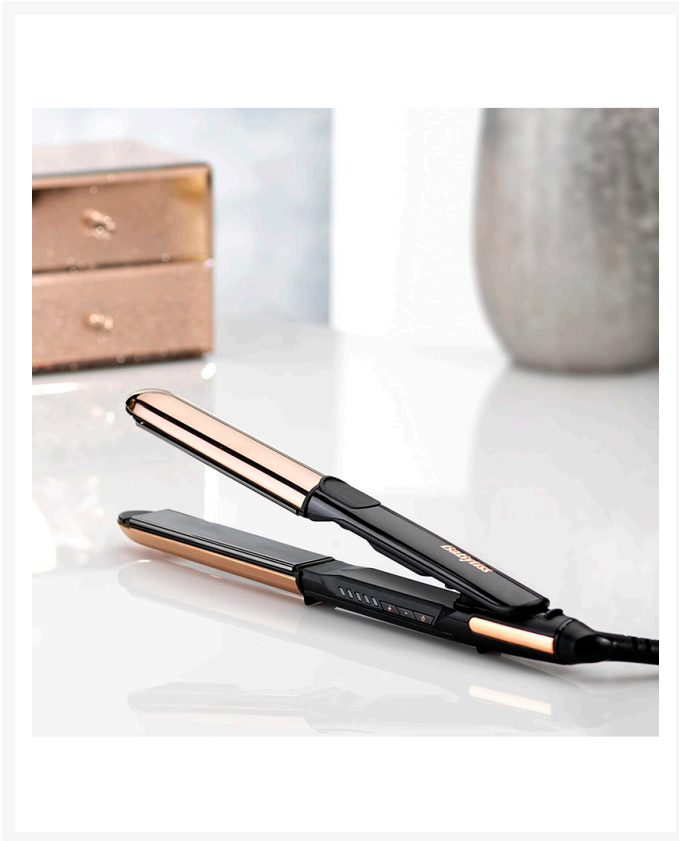

SKU

BAB-ST481E