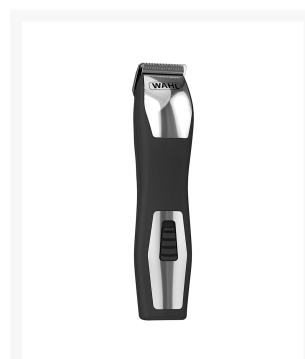

RASURADORA WAHL WA9855-1216 MASCULINA

Imágenes

SKU

WAH-9855-1216

EAN

4015110007517

Descripción

- Conjunto de cuchillas para detalles y una doble cuchilla de afeitado suave.
- Ofrece una precisión de 1,5mm a 6mm.
- Cuchillas de carbono duraderas y autoafilables para un corte profesional.
- Autonomía de 60 minutos de la batería podrás utilizarlo de viaje, en casa o en cualquier momento que necesites algún retoque.
- Para cuerpo, barba y cara.
- Acc. regulable en 6 posiciones (min. 3mm y máx.16mm).
- 4 peines guía: 1,5, 3, 4, 4,5, 6, 8, 10, 13 y 16mm.
- 3 accesorios para corte: 1,5mm cuchilla pequeña, 3mm cuchilla mediana, 4,5mm cuchilla grande.
- Ancho de corte: 30mm.
- Largo del corte sin la guía: 0,7mm.
- Tacto suave.
- Peine y aceite lubricante.
- Cepillo de limpieza.
- Alimentación a red/recargable.
- Autonomía 60 minutos.
- Cable alimentación incluido.
- Base almacenamiento.

Additional Information

Tipo de Producto	Rasuradora Corporal
Uso	Seco
Sistema de Corte	Cuchillas
Autonomía	Menos de 1 hora
Accesorios	Peines Intercambiables
Alimentación	Con Batería