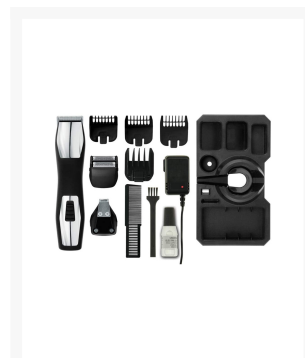

RASURADORA WAHL WA9855-1216 MASCULINA

Imágenes

SKU

WAH-9855-1216

EAN

4015110007517

Descripción

- Conjunto de cuchillas para detalles y una doble cuchilla de afeitado suave.
- Ofrece una precisión de 1,5mm a 6mm.
- Cuchillas de carbono duraderas y autoafilables para un corte profesional.
- Autonomía de 60 minutos de la batería podrás utilizarlo de viaje, en casa o en cualquier momento que necesites algún retoque.
- Para cuerpo, barba y cara.
- Acc. regulable en 6 posiciones (min. 3mm y máx.16mm).
- 4 peines guía: 1,5, 3, 4, 4,5, 6, 8, 10, 13 y 16mm.
- 3 accesorios para corte: 1,5mm cuchilla pequeña, 3mm cuchilla mediana, 4,5mm cuchilla grande.
- Ancho de corte: 30mm.
- Largo del corte sin la guía: 0,7mm.
- Tacto suave.
- Peine y aceite lubricante.
- Cepillo de limpieza.
- Alimentación a red/recargable.
- Autonomía 60 minutos.
- Cable alimentación incluido.
- Base almacenamiento.

Additional Information

Tipo de Producto	Rasuradora Corporal
Uso	Seco
Sistema de Corte	Cuchillas
Autonomía	Menos de 1 hora
Accesorios	Peines Intercambiables
Alimentación	Con Batería