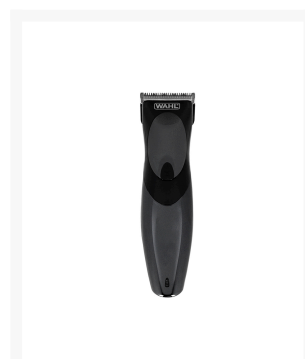

CORTAPELO/BARBAS WAHL WA09639-816 RED/REC

Imágenes