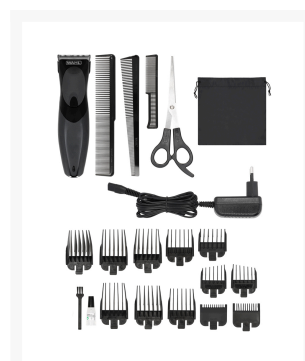

CORTAPELO/BARBAS WAHL WA09639-816 RED/REC

Imágenes