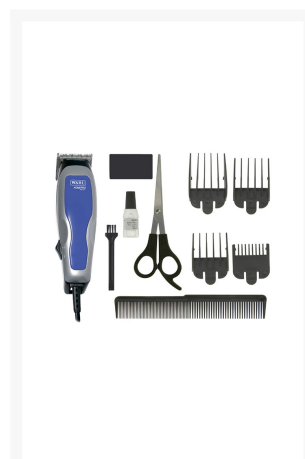

CORTAPELO WAHL 09155-1216 HOME PRO A RED

Imágenes

SKU

WAH-9155-1216

EAN

5037127005071

Descripción

- **Cortapelos** con sistema de auto-afilado de cuchillas, rectificadas con precisión para cortes uniforme de pelo.
- Su forma ergonómica hace que sea fácil de sujetar y cortar en ángulos diferentes.
- Incluye 4 peines-guía para lograr fácilmente un corte perfecto (3mm, 6mm, 10mm, 13mm).
- Peine, tijeras y aceite lubricante.
- Cepillo de limpieza.
- Protector de cuchilla.
- Alimentación a red.

Additional Information

Tipo de Producto	Cortapelos
Sistema de Corte	Cuchillas
Accesorios	Peines Intercambiables
Alimentación	A Red