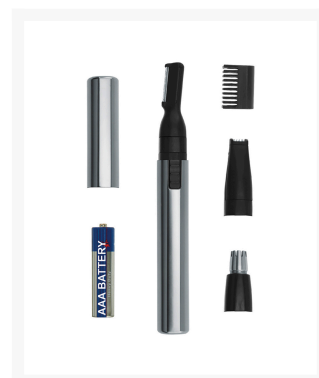

CORTAPELO NASAL WAHL WA05640-616 3/1 BOLI H

Imágenes

SKU

WAH-5640-616

EAN

4015110009368

Descripción

- **Cortapelos nasal** 3 en 1 (Nariz, orejas y cejas).
- Pequeña máquina cortapelo compacta y muy ligera.
- Cuchillas de acero y de fácil limpieza.
- Elimina el pelo sin tirones ni pellizcos.
- Funciona sin cable, con una batería AA que sí se incluye con la máquina.

Additional Information

Tipo de Producto	Cortapelo Nasal, Orejas, Cejas
Sistema de Corte	Cuchillas
Accesorios	Recortador de precisión, Accesorio para la Nariz
Alimentación	A Pilas